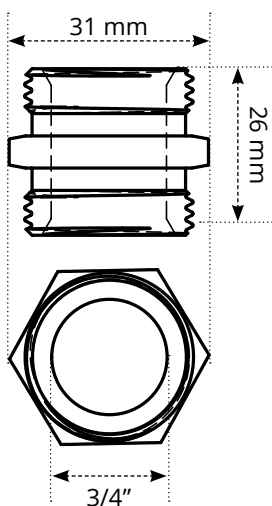

Dimenzije

Kontakt

Warmup Hrvatska

www.warmup.hr | www.warmup.me
hr@warmup.com | me@warmup.com

T: 095 504 0560 (hr) | T: 030 311 735 (me)

Warmup plc ■ 704 Tudor Estate ■ Abbey Road ■ London ■ NW10 7UW ■ UK

Warmup GmbH ■ Ottostraße 3 ■ 27793 Wildeshausen ■ DE

Warmup - TS - 3/4"-3/4" Adaptor - V1.0 - 2023-05-17_HR

Warmup