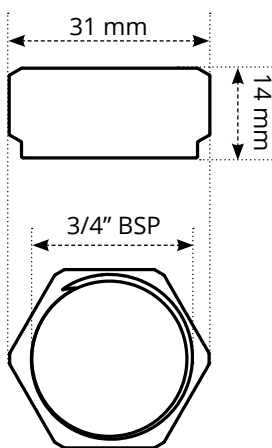

Dimenzije

Kontakt

Warmup Hrvatska

www.warmup.hr | www.warmup.me

hr@warmup.com | me@warmup.com

T: 095 504 0560 (hr) | T: 030 311 735 (me)

Warmup plc ■ 704 Tudor Estate ■ Abbey Road ■ London ■ NW10 7UW ■ UK

Warmup GmbH ■ Ottostraße 3 ■ 27793 Wildeshausen ■ DE

Warmup - TS - Blanking cap - V1.0 - 2023-05-16_HR

Warmup