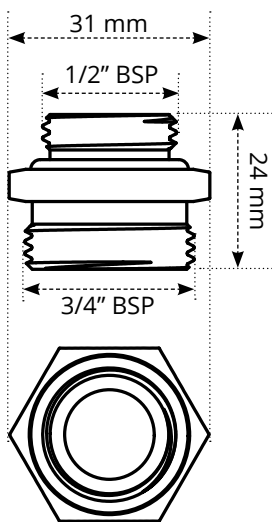

Dimenzije

Kontakt

Warmup Hrvatska

www.warmup.hr | www.warmup.me

hr@warmup.com | me@warmup.com

T: 095 504 0560 (hr) | T: 030 311 735 (me)

Warmup plc ■ 704 Tudor Estate ■ Abbey Road ■ London ■ NW10 7UW ■ UK

Warmup GmbH ■ Ottostraße 3 ■ 27793 Wildeshausen ■ DE

Warmup - TS - 3/4"-1/2" Adaptor - V1.0 - 2023-05-16_HR

Warmup