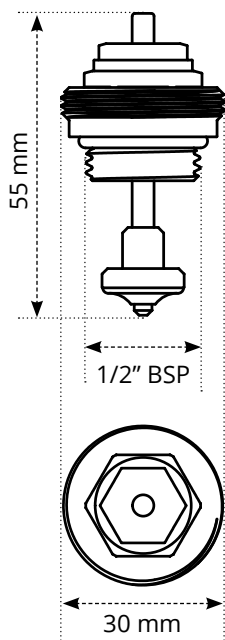

Dimenzije

Kontakt

Warmup Hrvatska

www.warmup.hr | www.warmup.me

hr@warmup.com | me@warmup.com T: 095 504 0560 (hr) T: 030 311 735 (me)

Warmup plc ■ 704 Tudor Estate ■ Abbey Road ■ London ■ NW10 7UW ■ UK

Warmup GmbH ■ Ottostraße 3 ■ 27793 Wildeshausen ■ DE

Warmup - TS - S3 Actuator Valve - V1.1 - 2025-02-11_HR

Warmup