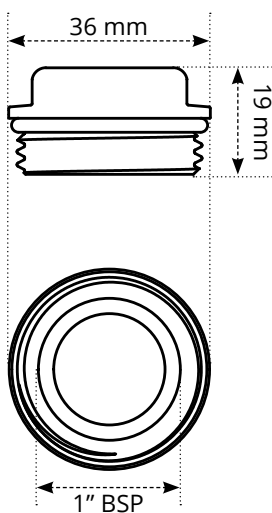

Razvodnik S3 - 1" završni poklopac

WHS-M-S3-ECAP

Pregled

1" muška završna kapa spoj je koji se koristi za zatvaranje ili brtvljenje kraja polaznih ili povratnih krakova razdjelnika Warmup S3.

Dimenzije

Kontakt