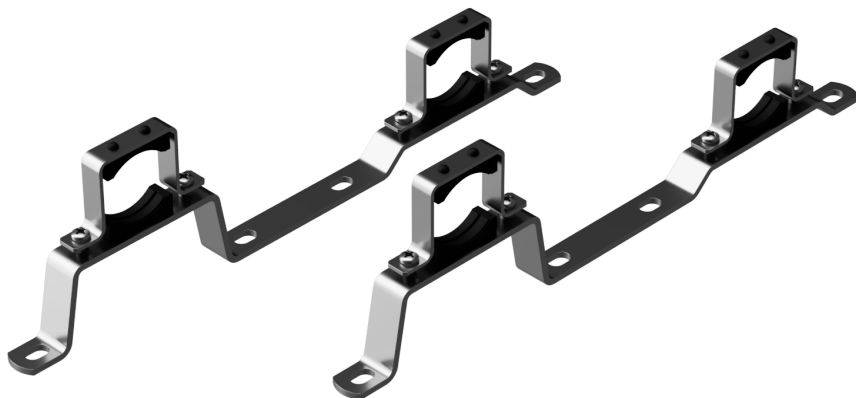

S3 razvodnik - nosači (par)

WHS-M-S3-NOSAČ

Pregled

Nosači razdjelnika učvršćuju polazne i povratne ruke Warmup S3 razdjelnika, a istovremeno pružaju stabilnu montažnu površinu za pričvršćivanje razdjelnika na zid ili ormarić razdjelnika.