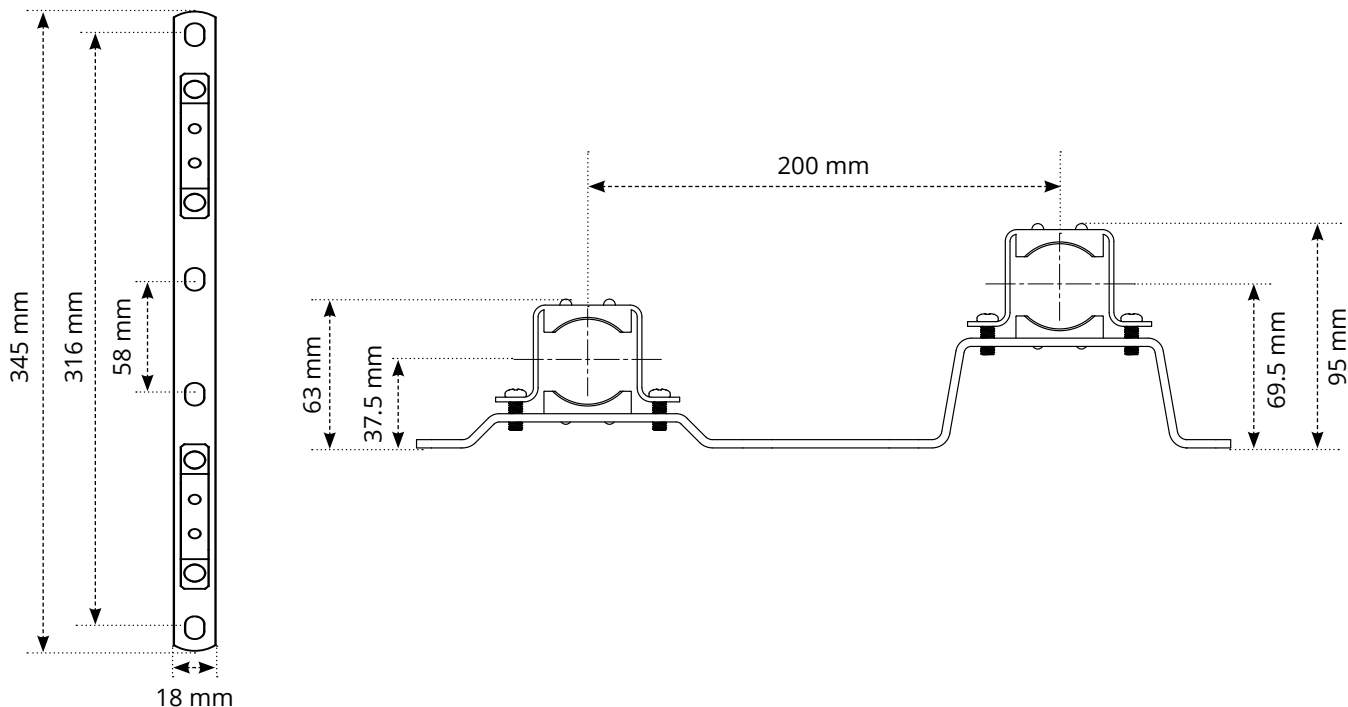

Dimenzije

Kontakt

Warmup Hrvatska

www.warmup.hr | www.warmup.me
hr@warmup.com | me@warmup.com

T: 095 504 0560 (hr) | T: 030 311 735 (me)

Warmup plc ■ 704 Tudor Estate ■ Abbey Road ■ London ■ NW10 7UW ■ UK

Warmup GmbH ■ Ottostraße 3 ■ 27793 Wildeshausen ■ DE

Warmup - TS - S3 Manifold Brackets - V1.0 - 2023-05-12_HR

Warmup